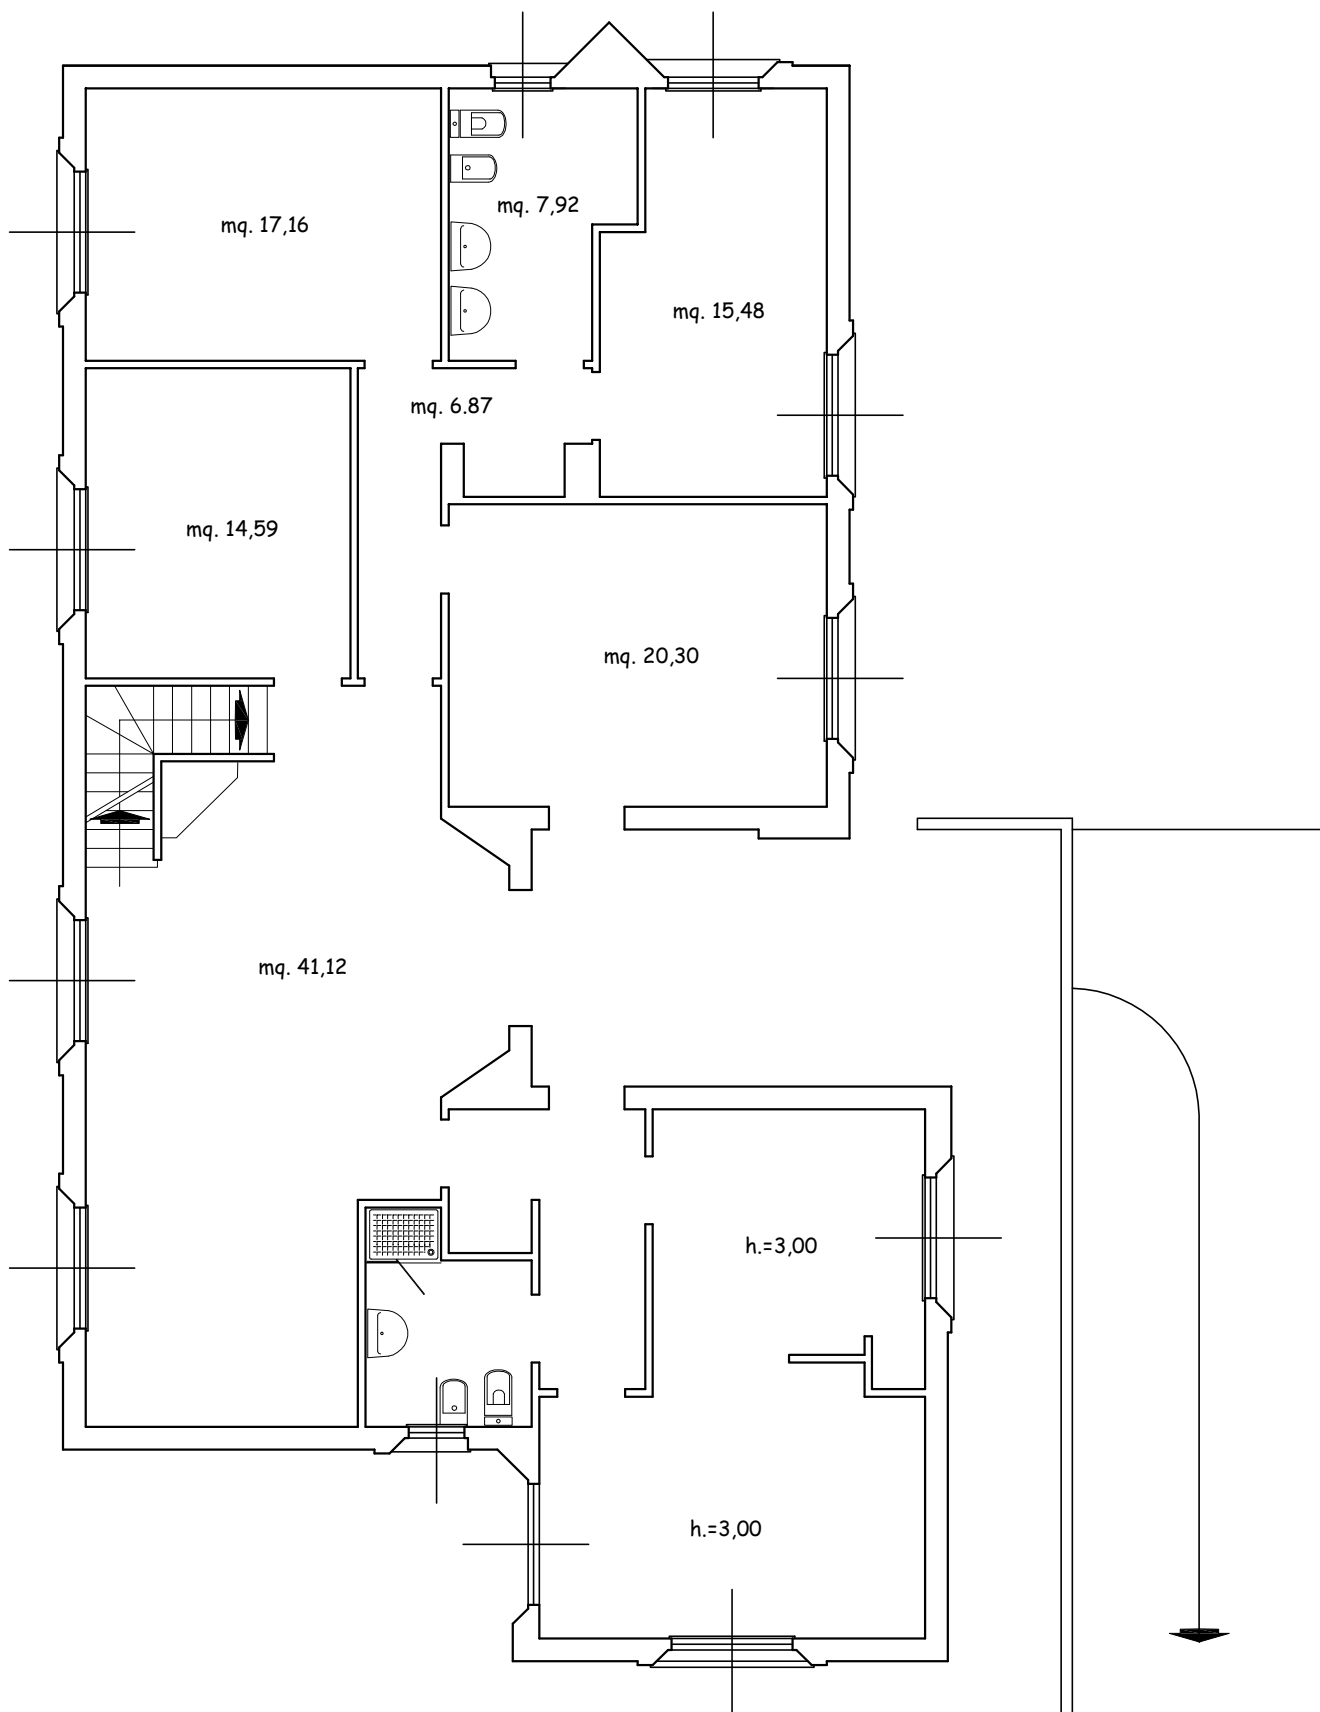

ARCASE

solo immobili di prestigio

PIANTA PIANO TERRENO H=300

CHIERI

VIA CAMPANELLA 15

Le planimetrie si intendono puramente indicative e non hanno alcuna influenza o rilevanza contrattuale.